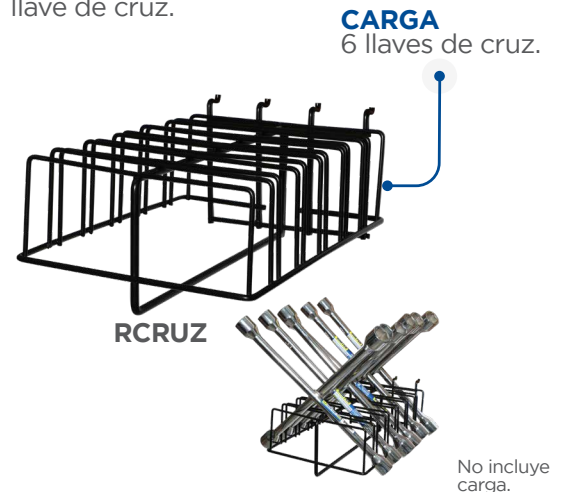

RACKS DESPACHADORES

NUEVO

PRODUCTO
NUEVO

1 AÑO
DE GARANTÍA

RACK PARA
tijeras de jardín.

RTIJE

RACK PARA
latas de pintura.

RLATA

RACK PARA
llave de cruz.

RCRUZ

RACK PARA
machetes.

RMACH

RACK PARA
tijeras ramas
altas.

RTIJERA

CARACTERÍSTICAS

● **FABRICADAS EN**
alambre pulido 3/16.

● **TERMINADAS EN**
pintura electrostática.

CÓDIGO	DESCRIPCIÓN	
RTIJE	Rack para tijeras de jardín	1
RTIJERA	Rack para tijeras ramas altas	1
RCRUZ	Rack para llave de cruz	1
RMACH	Rack para machetes	1
RLATA	Rack para latas de pintura	1