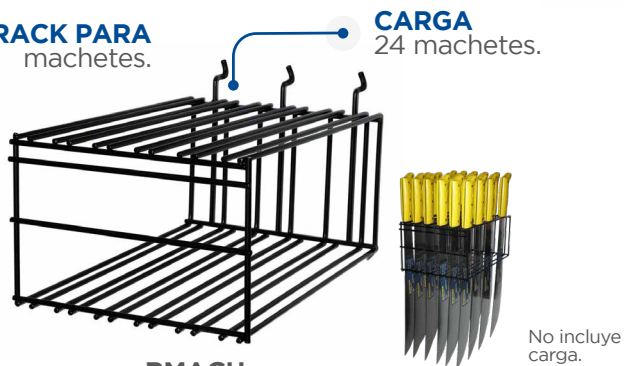

RACKS DESPACHADORES

NUEVO

PRODUCTO
NUEVO

1 AÑO
DE GARANTÍA

RACK PARA
tijeras de jardín.

RTIJE

RACK PARA
latas de pintura.

RLATA

RACK PARA
llave de cruz.

RCRUZ

RACK PARA
machetes.

RMACH

RACK PARA
tijeras ramas
altas.

RTIJERA

CARACTERÍSTICAS

● **FABRICADAS EN**
alambre pulido 3/16.

● **TERMINADAS EN**
pintura electrostática.

CÓDIGO	DESCRIPCIÓN	
RTIJE	Rack para tijeras de jardín	1
RTIJERA	Rack para tijeras ramas altas	1
RCRUZ	Rack para llave de cruz	1
RMACH	Rack para machetes	1
RLATA	Rack para latas de pintura	1