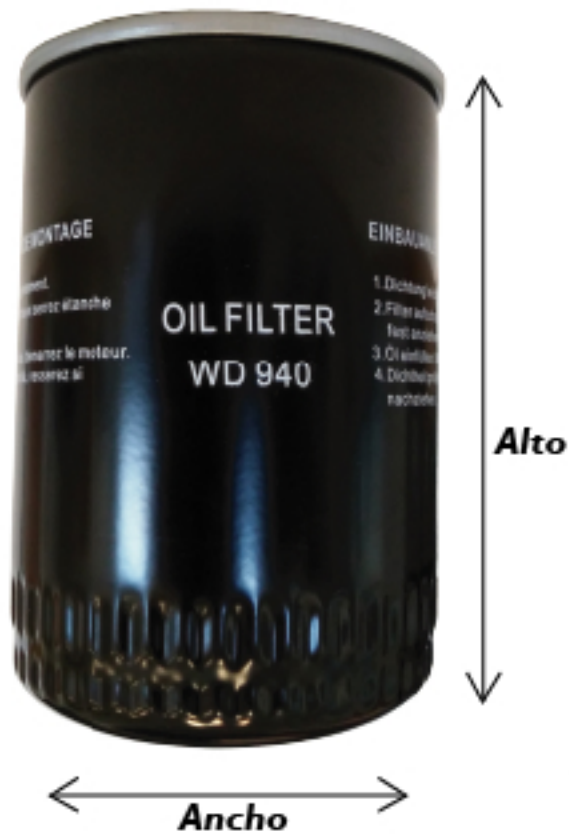

Vista Frontal

Vista Superior

Vista Inferior

Medidas en cm.			
Diámetro Exterior	Diámetro Interior	Alto	Ancho
9.7	2	13.5	9.7

Compatibilidad
SC-10FX
SC-10VSPM-S