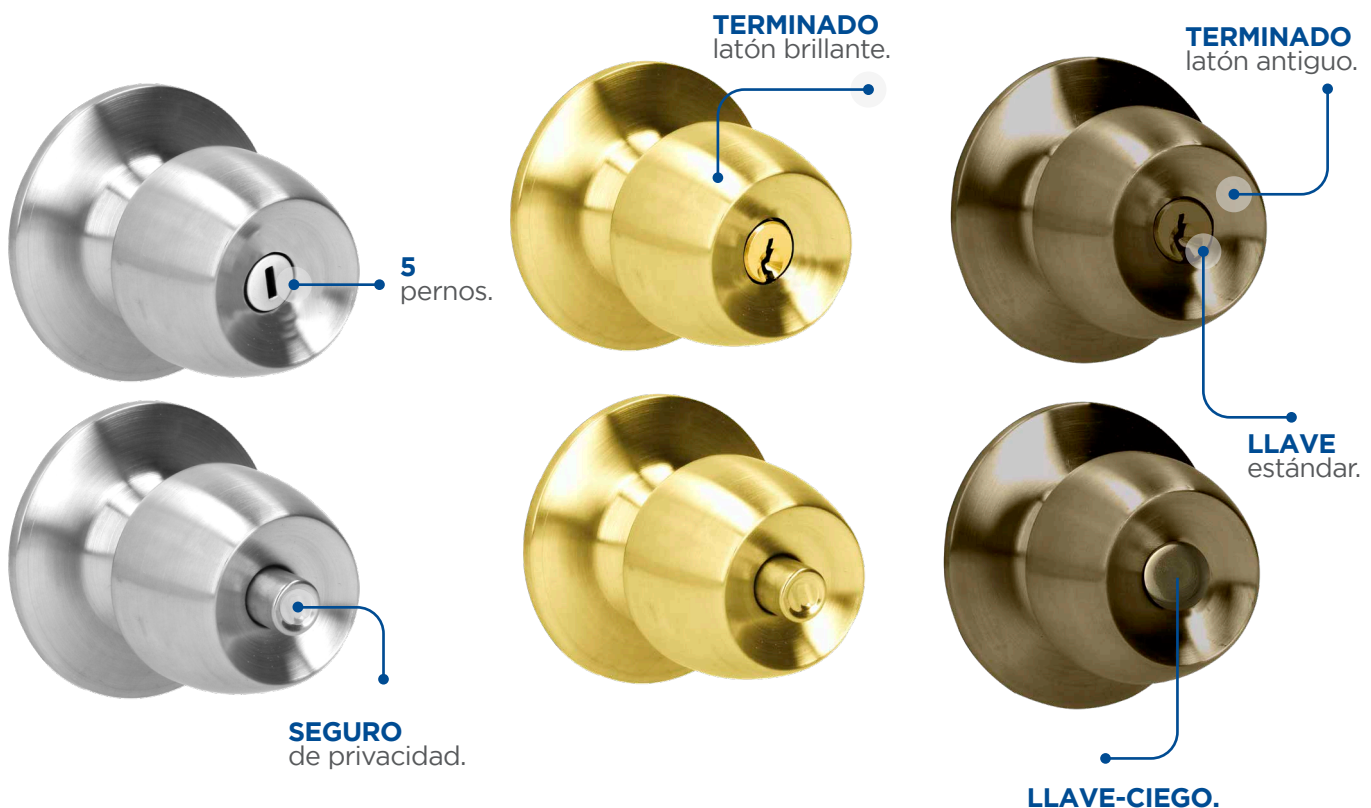

POMOS CILÍNDRICOS MEDIA COPA

Prolok

LÍNEA RESIDENCIAL 

SEGURIDAD ESTÁNDAR 

AÑOS DE GARANTÍA  20

VENTAJAS ● **SE AJUSTA A** puertas de 35 y 45 mm. ● **FÁCIL** de instalar.

*Cerraduras de baño no incluyen llaves.

CARACTERÍSTICAS ● **GRADO** ANSI 3. ● **CUERPO DE** acero inoxidable.

| CÓDIGO | FUNCIÓN | ACABADO |  |
|---------------|-------------------|------------------|---|
| 34POP | Entrada principal | Acero inoxidable | 1 |
| 35POP | Recámara | Acero inoxidable | 1 |
| 36POP* | Baño | Acero inoxidable | 1 |
| 37POP | Entrada principal | Latón brillante | 1 |
| 38POP | Recámara | Latón brillante | 1 |
| 39POP* | Baño | Latón brillante | 1 |
| 40POP | Entrada principal | Latón antiguo | 1 |
| 41POP | Recámara | Latón antiguo | 1 |
| 42POP* | Baño | Latón antiguo | 1 |